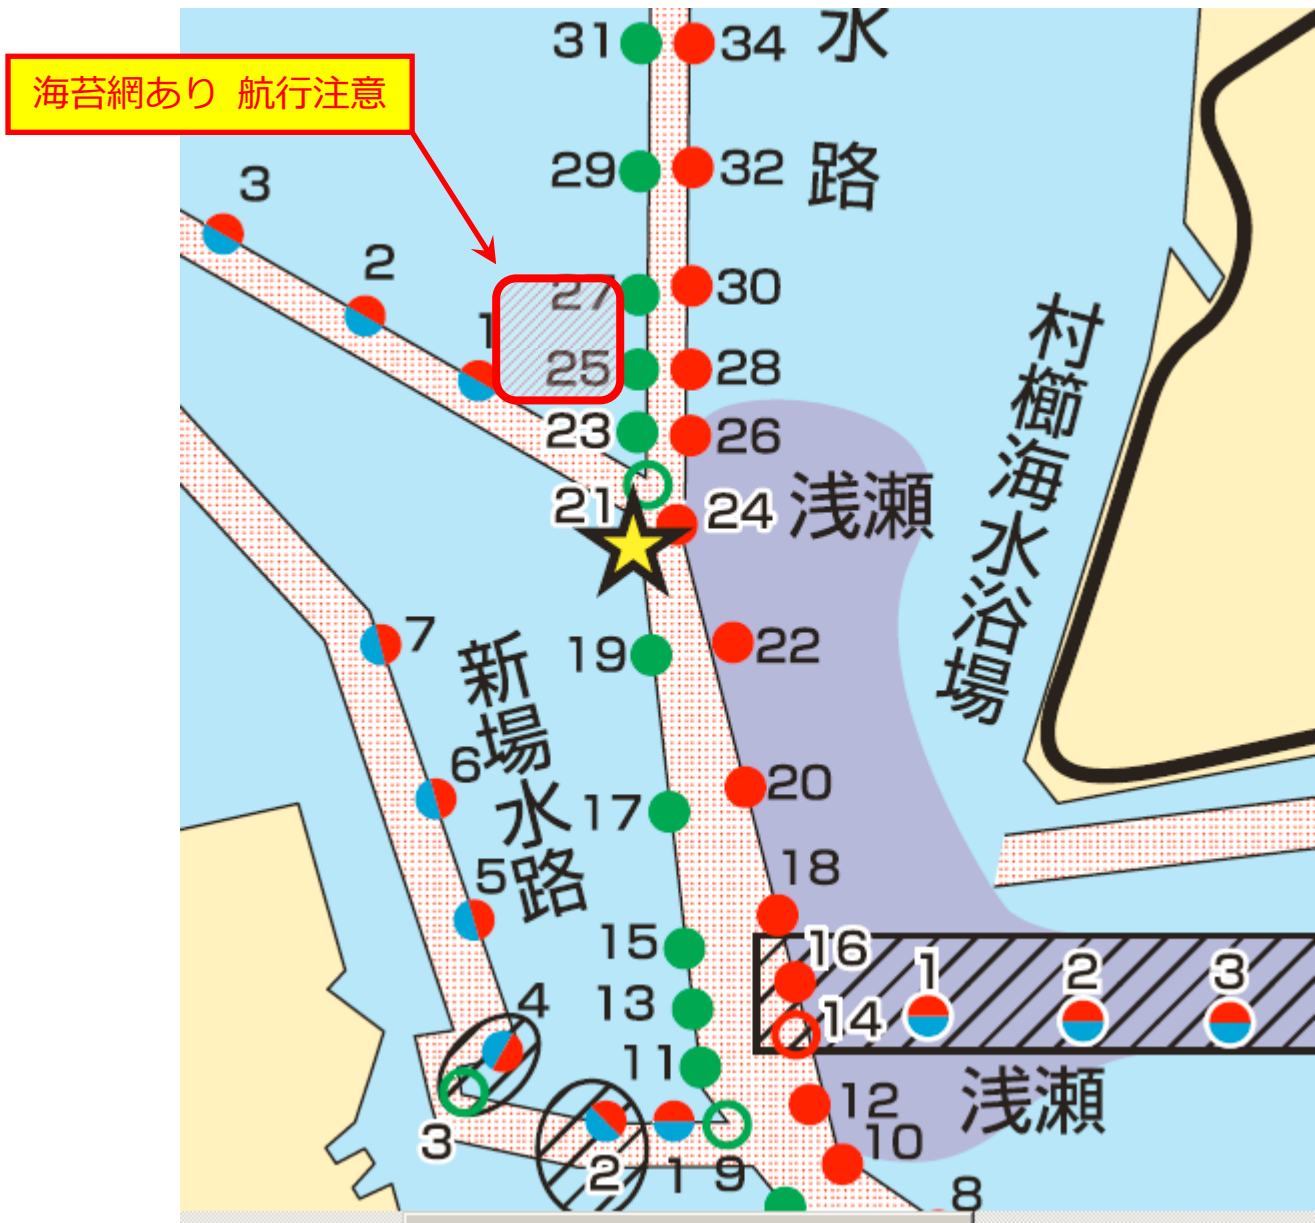

航行注意

浜名漁業協同組合から 海苔漁場についてのお知らせ

中央水路 25 番から 27 番の西側付近は、海苔養殖の漁場として 11 月 15 日から来年 3 月 25 日まで、海苔網が張ってあります。近年、海苔網を損傷する被害が多発していますので、この付近の航行に十分注意するようお願いします。

浜名漁業協同組合（本所） ☎ 053-592-2911

舞阪海苔組合