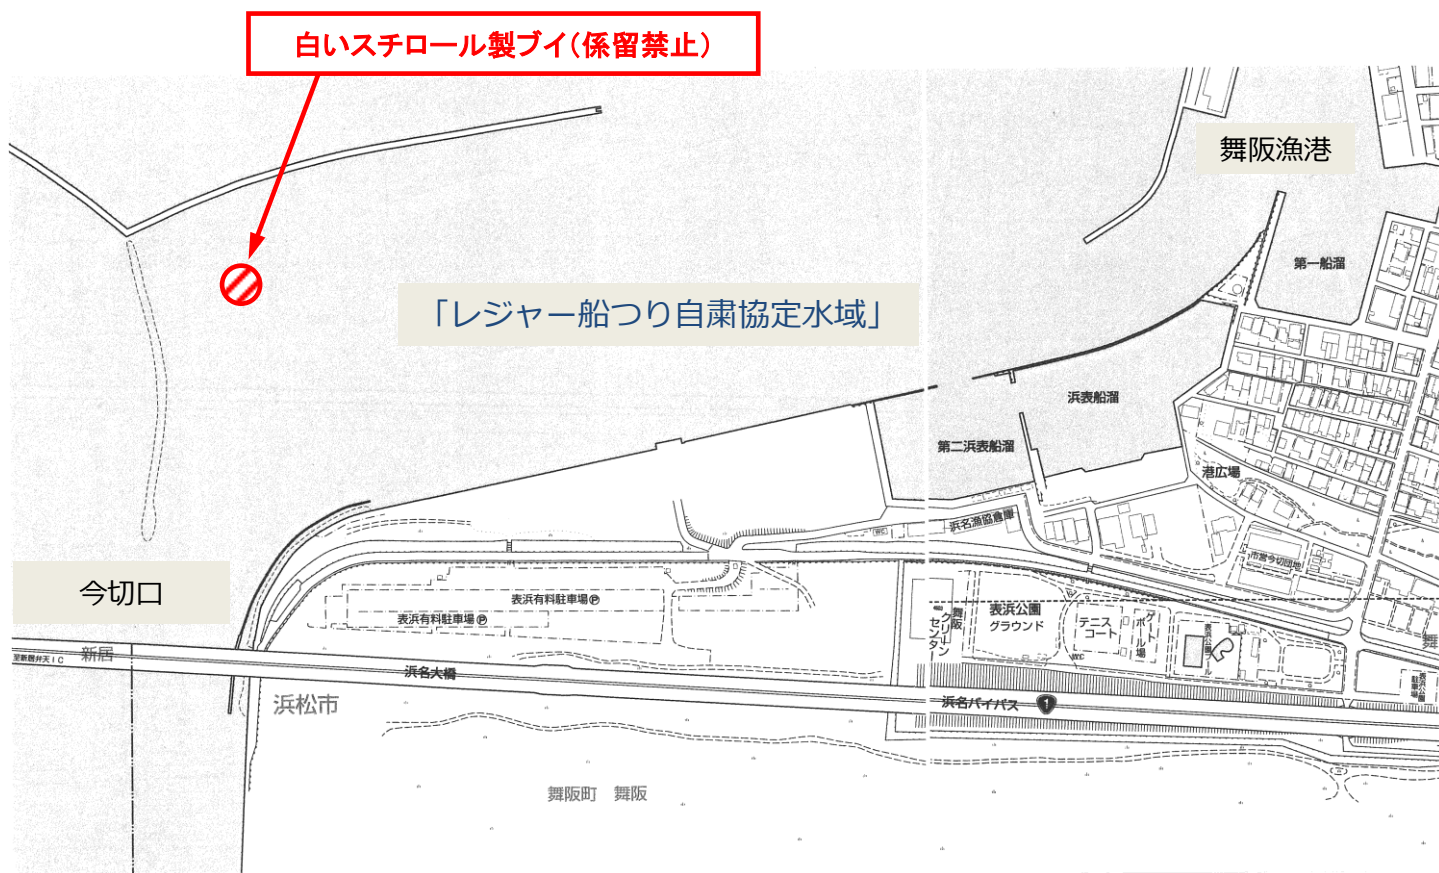

今切口付近の「レジャー船つり自粛協定水域」について ～浜名漁業協同組合からのお願い～

浜名湖の今切口付近のシラス（メッコ）漁場に、**白いスチロール製のブイ**を設置しています。

このブイに係留し一時停泊している遊漁船が見られ、これらの船に曳かれてブイが移動されてしまう被害が発生しています。

浜名湖の今切口付近は、「**レジャー船つり自粛協定水域**」となっており、**遊漁や遊走行為自体が禁止**されています。また、潮の流れが激しく自然条件が厳しいことや、外洋と行き来する大型船の往来も多いことから、海難事故も多発しています。

漁業施設（ブイ・ノリ網・カキ棚など）や水路杭への一時係留は禁止します。安全航行・安全操業に御協力をお願いします。

万が一、漁業施設を破損したときは、速やかに御連絡ください。

浜名漁業協同組合（本所） ☎ 053-592-2911